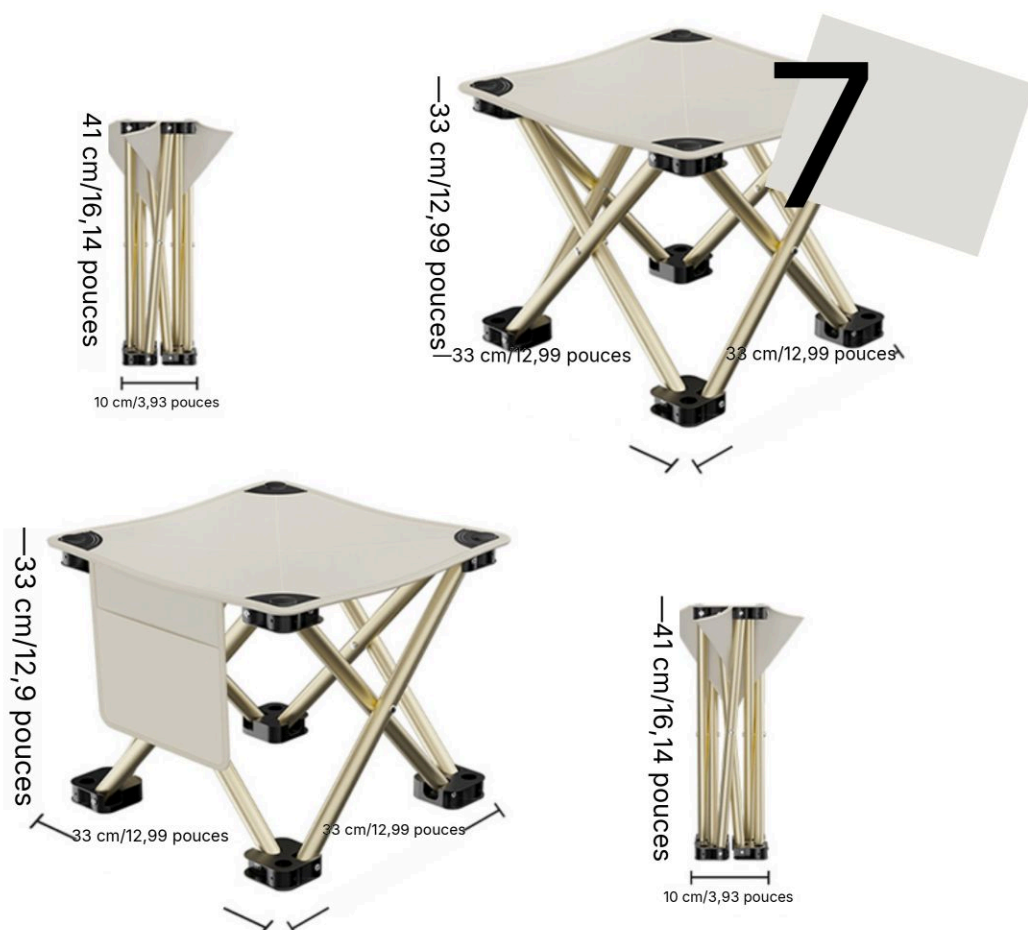

Taille du produit

Avertissement :

Âge minimum : Ce poêle doit être utilisé uniquement par personnes âgées de 3 ans ou plus.

Capacité : Les utilisateurs doivent avoir les aptitudes physiques et mentales nécessaires.